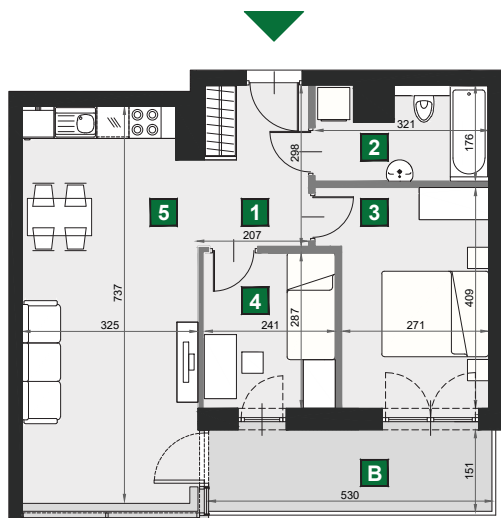

WIŚLANETARASY 2.0

A 21

budynek	A
piętro	2
mieszkanie	A 21
liczba pokoi	3

B balkon	7,98 m ²
1 przedpokój	5,76 m ²
2 łazienka	5,09 m ²
3 sypialnia	11,61 m ²
4 sypialnia	6,92 m ²
5 pokój dzienny z aneksem kuch.	23,58 m ²

powierzchnia	52,96 m ²
cena brutto	434 272 zł

0 1 2 [m]